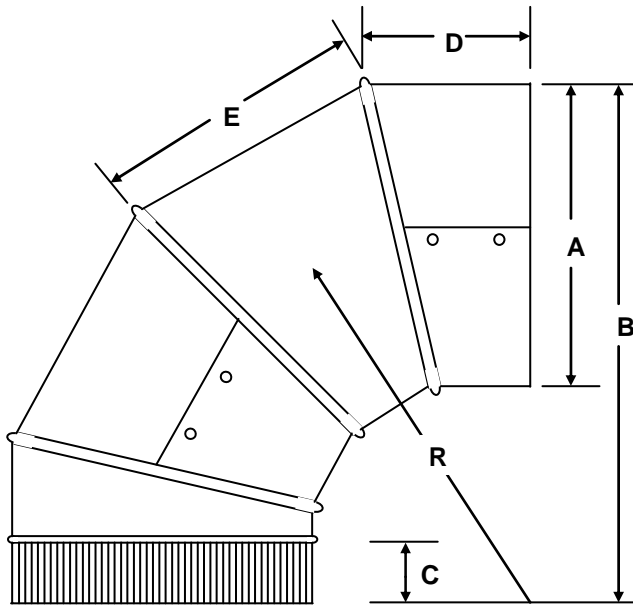

ADJUSTABLE ELBOWS—RX53

A	B	C	D	E	R	AVAILABLE
3	5.750	1.250	3.000	2.250	4.250	24,26,28,30
4	6.750	1.500	3.000	2.500	4.750	24,26,28,30
5	7.875	1.500	3.125	3.500	5.375	24,26,28,30
6	8.875	1.500	3.250	4.375	5.875	24,26,28,30
7	9.875	1.500	3.750	4.625	6.375	24,26,28,30
8	10.875	1.500	4.250	4.875	6.875	22,24,26,28,30
9	12.500	1.500	4.750	5.750	8.250	22,24,26,28,30
10	13.500	1.500	5.125	6.125	8.750	22,24,26,28,30
12	15.500	1.500	5.625	7.125	9.500	22,24,26,28,30
14	17.500	1.500	6.000	8.250	10.625	22,24,26,28,30
16	19.750	1.500	6.750	9.750	11.750	22,24,26,28
18	21.750	1.500	7.125	10.125	12.250	22,24,26,28
20	24.250	1.500	7.500	10.875	14.250	22,24,26
22	27.000	1.750	7.850	11.500	16.000	22,24,26

Four (4) Piece Adjustable Elbow: RX53xyyz

Where: XX = diameter 03-36
 YY = gauge 30, 28, 26, 24, 22
 ZZ = blank for turned, SB for straight boxed

PROJECT: _____	COMPANY: _____	DATE : _____
LOCATION: _____	SUBMITTED BY: _____	